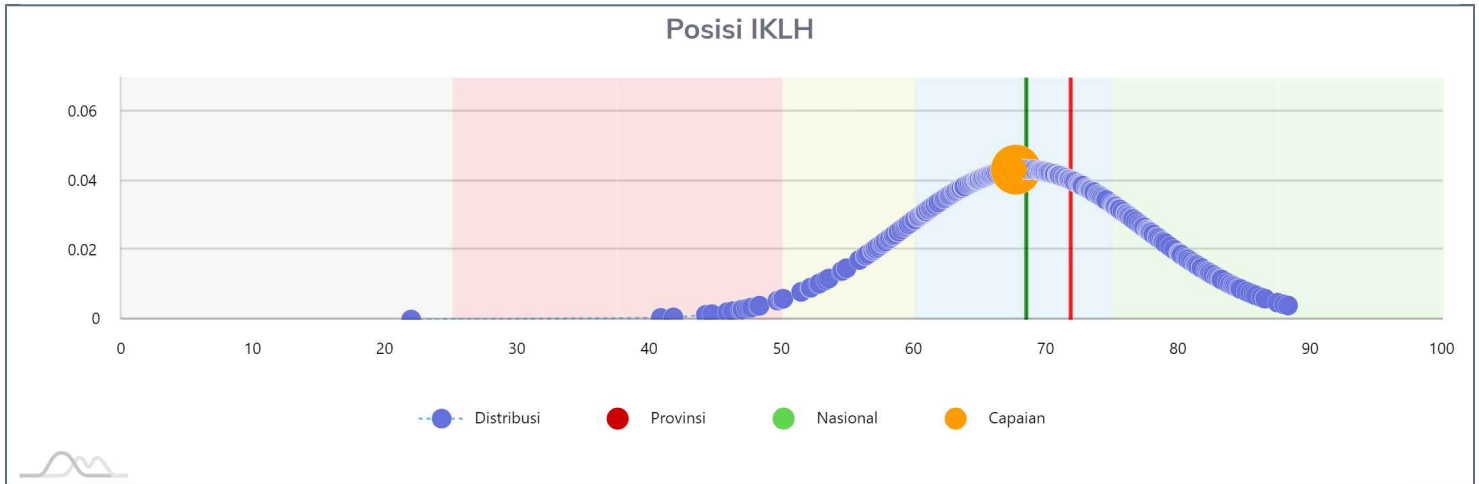

Kepala Daerah : Rahmad Mas'ud

Luas Wilayah : 50970.1806519504 Km²

Populasi : 695.287 Jiwa

Kepala DPRD : Abdulloh, S.Sos

Kategori Daerah : TIDAK TERTINGGAL

Pendapatan Per Kapita : 2.803.954.481

IKLH
67.64

SEDANG

Indeks Respon
37.98

Peringkat

Nasional : 250 dari 514 Kabupaten/Kota

Provinsi : 8 dari 10 Kabupaten/Kota